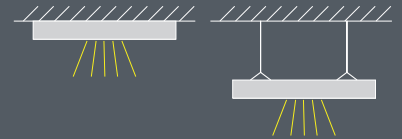

## FELHASZNÁLÁSI TERÜLET

Az STSMK LED lámpatest rendszer sínes kialakításának köszönhetően ipari létesítmények, szerelő és raktár-csarnokok üzletek, áruházak, általános célú megvilágítására ajánlott. A kívánt megvilágítási színhez különböző led lencsék állnak rendelkezésre. A lámpatestek tartalmazhatják a három-fázisú, valamint szabályzó áramkörök vezetőit, ezáltal a szerelés munkáigénye nagymértékben lecsökkenthető.

## RÖGZÍTÉS

A lámpatestek mennyezetre vagy függesztve szerelhetők.