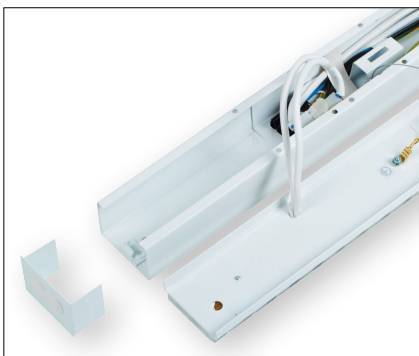

Opciók:

STSMK LED 60° VETÍTÉSI SZÖG

STSMK LED 90° VETÍTÉSI SZÖG

STSMK LED 110° VETÍTÉSI SZÖG

STSMK LED sín végzáró

STSMK LED betáp kapocs 5 vezetékhez

STSMK LED bowden függeszték

STSMK LED lánc függeszték