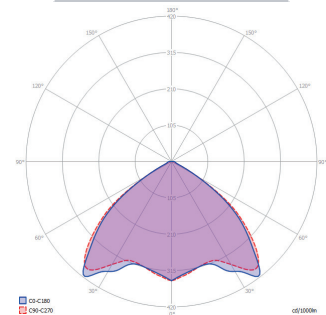

Opciók:

STSMK LED 60° VETÍTÉSI SZÖG

STSMK LED 90° VETÍTÉSI SZÖG

STSMK LED 110° VETÍTÉSI SZÖG

STSMK LED sín végzáró

STSMK LED betáp kapocs 5 vezetékhez

STSMK LED bowden függeszték

STSMK LED lánc függeszték