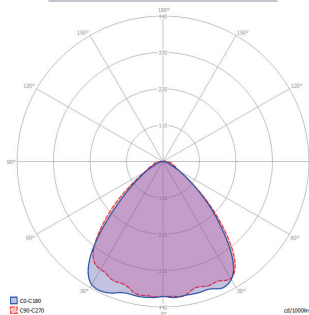

STSMK LED 90° VETÍTÉSI SZÖG