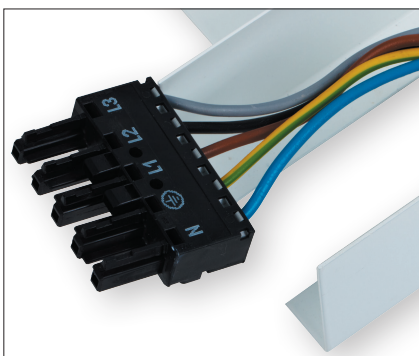

Opciók:

STSMK LED 60° VETÍTÉSI SZÖG

STSMK LED 90° VETÍTÉSI SZÖG

STSMK LED 110° VETÍTÉSI SZÖG

STSMK LED sín végzáró

STSMK LED betáp kapocs 5 vezetékhez

STSMK LED bowden függeszték

STSMK LED lánc függeszték