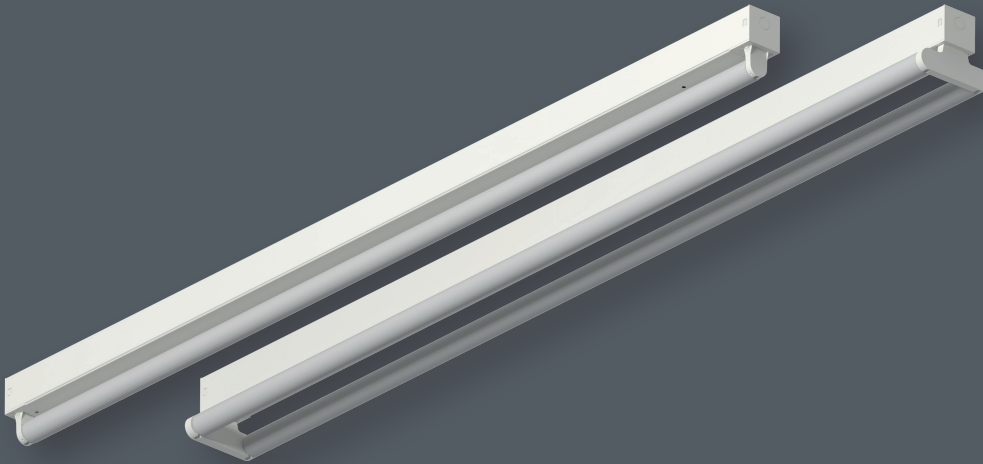

## FELHASZNÁLÁSI TERÜLET

Az STS LED SEP led fénycsöves, szabadon sugárzó lámpacsalád áruházak, eladóterek és folyosók általános célú megvilágítására ajánlott.

### ANYAG

Lámpatestház: epoxi poliészter alapú festéssel bevont acéllemez, RAL9003 színben.

### BASE MATERIAL

Housing of the luminaire: steel sheet painted with epoxy polyester based paint in RAL9003 colour.

### RÖGZÍTÉS

A lámpatestek mennyezetre vagy függesztve szerelhetők.