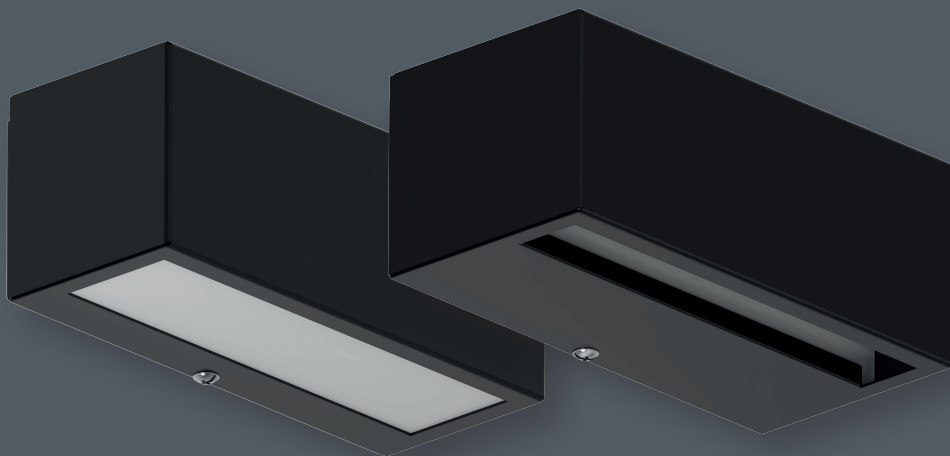

FELHASZNÁLÁSI TERÜLET

A STRUCTURA modern, minimalista dizájnnal rendelkező fali lámpa elegánsan illeszkedik bármely otthon megjelenéséhez. A lámpatest nemcsak beltéri, hanem kültéri elhelyezésre is alkalmas.

ANYAG

Lámpatest: fekete színre porfestett acéllemez.

Bura: opál PS bura.

RÖGZÍTÉS

A STRUCTURA lámpatest oldalfalra rögzíthető.

Rendelési kód	Típus	Foglatat	A (mm)	B (mm)	C (mm)	D (mm)	Súly (kg)
60 000 000 6156	STRUCTURA DIREKT	E14	192	78	77	163	1,1
60 000 000 6155	STRUCTURA DIREKT / INDIREKT	E14	192	93	77	163	1,2