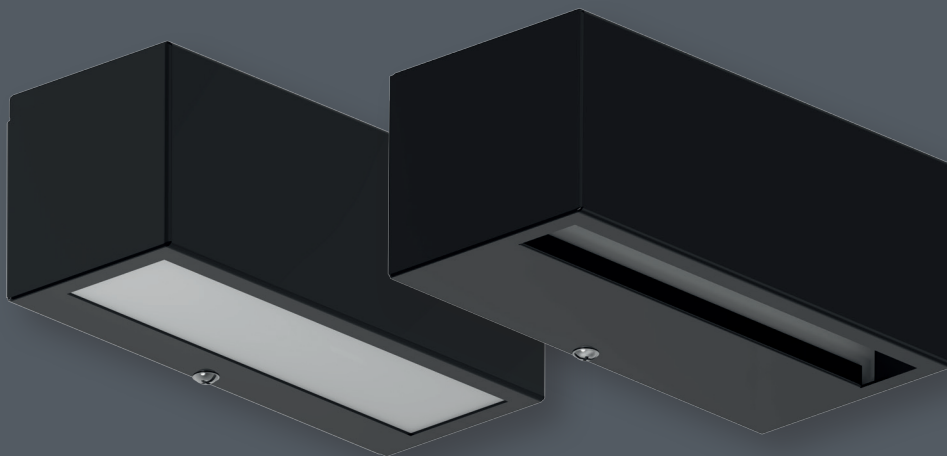

FELHASZNÁLÁSI TERÜLET

A STRUCTURA modern, minimalista dizájnnal rendelkező fali lámpa elegánsan illeszkedik bármely otthon megjelenéséhez. A lámpatest nemcsak beltéri, hanem kültéri elhelyezésre is alkalmas.

ANYAG

Lámpatest: fekete színre porfestett acéllemez.

Bura: opál PS bura.

RÖGZÍTÉS

A STRUCTURA lámpatest oldalfalra rögzíthető.

OPCIÓK

A lámpatest rendelhető más színben is.

Rendelési kód	Típus	Foglatat	A (mm)	B (mm)	C (mm)	D (mm)	Súly (kg)
60 000 000 6156	STRUCTURA DIREKT	E14	192	78	77	163	1,1
60 000 000 6155	STRUCTURA DIREKT / INDIREKT	E14	192	93	77	163	1,2