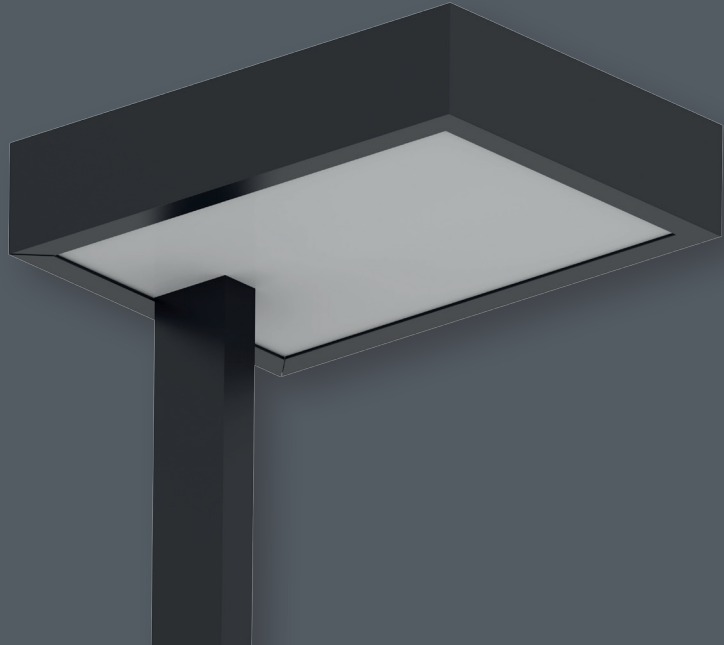

SIMOTRADE

www.simotrade.hu

FELHASZNÁLÁSI TERÜLET

STAND MINI, nemcsak az egyszerűséget és a minimalizmust ötvözi a funkcionalitással, hanem helytakarékos, praktikus kiegészítője az íróasztalnak is. A lámpa alumínium háza stabilitást és tartósságot biztosít, különleges karbantartást nem igényel. Emellett tökéletesen illeszkedik az ipari vagy modern stílusú enteriőrökbe.

STAND MINI

ANYAG

Lámpatest fejegység: extrudált alumínium profil, elektrostatikus porfestékekkel RAL9005 színre festve.

Lámpatest oszlop: RAL9005 színre porfestett alumínium zártszelvény.

Talplemez: lézervágott acéllemez, RAL9005 színre porfestve.