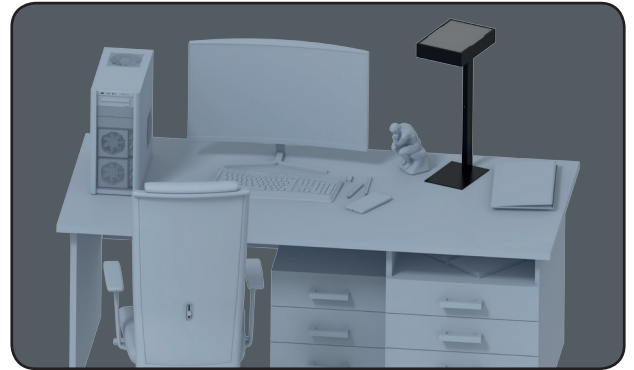

ANYAG

Lámpatest fejegység: extrudált alumínium profil, elektrostatikus porfestékekkel RAL9005 színre festve.

Lámpatest oszlop: RAL9005 színre porfestett alumínium zártszelvény.

Talplemez: lézervágott acéllemez, RAL9005 színre porfestve.

Bura: mikroprizmás PMMA lap.

Garancia 5 EV	LED	230V 50Hz	CRI >80	SDCM 3	DIMM	CCT 4000K	IP 20	 120°		Ta 25°C	CE

Rendelési kód	Típus	Lámpatest fényárama (lm)	Lámpatest hatékonysága (lm/W)	Lámpatest fogyasztása (W)	A (mm)	B (mm)	C (mm)	D (mm)	E (mm)	E2 (mm)	F (mm)	G (mm)
60 691 000 6237	STAND MINI	963	96	10	280	180	52	500	220	140	20	50