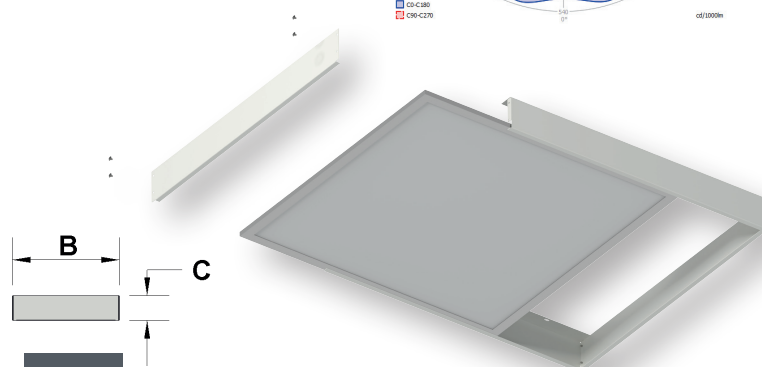

PANEL LED MENNYEZETI KERET