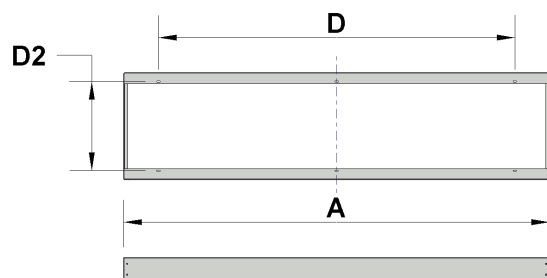

PANEL LED MENNYEZETI KERET