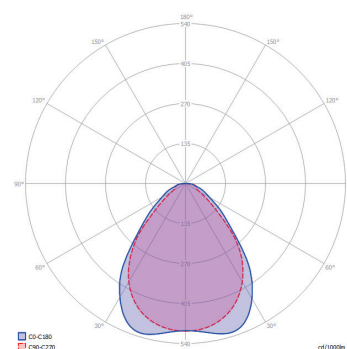

Rendelési kód	Típus	Lámpatest fényárama (lm)	Színhőmérséklet (K)	Lámpatest hatékonysága (lm/W)	Lámpatest fogyasztása (W)	A (mm)	B (mm)	C (mm)	D (mm)	D2 (mm)	Súly (kg)
70 181 040 569	PANEL LED 1195x295 UGR<19	4000	3000, 4000, 5000, 6500	100	40	1195	295	30	-	-	2,4
70 181 040 568	PANEL LED 595x595 UGR<19	4000	3000, 4000, 5000, 6500	100	40	595	595	30	-	-	2,2
60 181 000 611	PANEL LED MENNYEZETI KERET	-	-	-	-	1300	300	70	1005	251	2,1
60 181 000 610	PANEL LED MENNYEZETI KERET	-	-	-	-	600	600	70	405	550	1,6