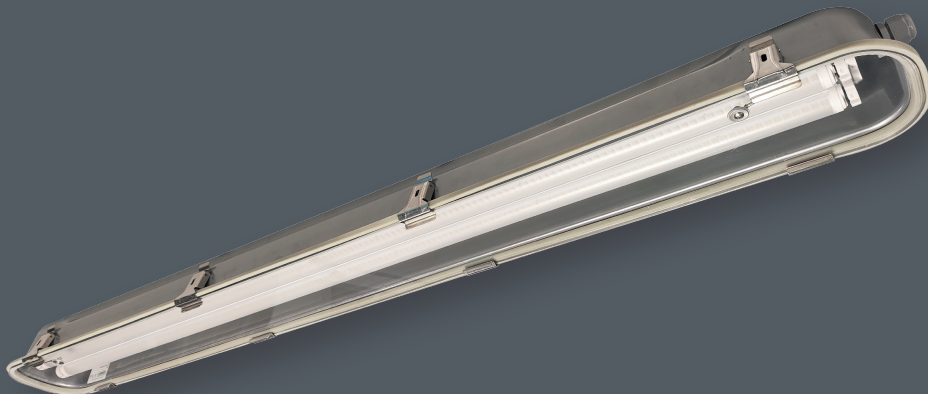

## FELHASZNÁLÁSI TERÜLET

Az IP65-ös védettségű METAL LED SEP fénycsöves lámpatest család tökéletesen ellenálló porral, szennyeződéssel és nedvességgel szemben. Széleskörűen alkalmazható poros, párás helyiségek, üzemek, műhelyek, csarnokok, ipari létesítmények általános célú megvilágítására.

# METAL LED SEP

## ANYAG

**Lámpatestház:** festett acéllemez, fém rögzítő húzózárral.

**Bura:** edzett üveg.

**Szerelvénytartó:** fehérre festett acéllemez.

**Tömítés:** szilikon gumi profil.

**Kábelbevezetés:** műanyag tömszelencén keresztül.

## BASE MATERIAL

**Housing of the luminaire:** painted steel body with metal clips.

**Diffuser:** tempered glass.

**Gear tray:** white painted steel sheet.

**Gasket:** silicone rubber profile.

**Cable routing:** through plastic cable gland.