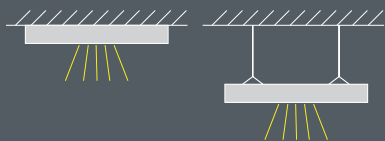

## FELHASZNÁLÁSI TERÜLET

Az IP65-ös védettségű METAL LED SEP fénycsöves lámpatest család tökéletesen ellenálló porral, szennyeződéssel és nedvességgel szemben. Széleskörűen alkalmazható poros, párás helyiségek, üzemek, műhelyek, csarnokok, ipari létesítmények általános célú megvilágítására.

## ANYAG

**Lámpatestház:** festett acéllemez, fém rögzítő húzózárral.

**Bura:** edzett üveg.

**Szerelvénytartó:** fehérre festett acéllemez.

**Tömítés:** szilikon gumi profil.

**Kábelbevezetés:** műanyag tömszelencén keresztül.

## BASE MATERIAL

**Housing of the luminaire:** painted steel body with metal clips.

**Diffuser:** tempered glass.

**Gear tray:** white painted steel sheet.

**Gasket:** silicone rubber profile.

**Cable routing:** through plastic cable gland.