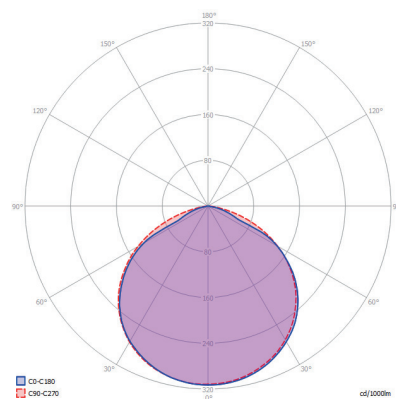

www.simotrade.hu

FELHASZNÁLÁSI TERÜLET

Az IP65-ös védettségű METAL LED SEP fénycsöves lámpatest család tökéletesen ellenálló porral, szennyeződéssel és nedvességgel szemben. Széleskörűen alkalmazható poros, párás helyiségek, üzemek, műhelyek, csarnokok, ipari létesítmények általános célú megvilágítására.

METAL LED SEP

ANYAG

Lámpatestház: festett acéllemez, fém rögzítő húzózárral.

Bura: edzett üveg.

Szerelvénytartó: fehérre festett acéllemez.

Tömítés: szilikon gumi profil.

Kábelbevezetés: műanyag tömszelencén keresztül.

BASE MATERIAL

Housing of the luminaire: painted steel body with metal clips.

Diffuser: tempered glass.

Gear tray: white painted steel sheet.

Gasket: silicone rubber profile.

Cable routing: through plastic cable gland.

RÖGZÍTÉS

A lámpatestek mennyezetre vagy függesztve szerelhetők.

INSTALLATION

The luminaires can be mounted onto ceilings or suspended.

Rendelési kód	Típus	Foglat	A (mm)	B (mm)	C (mm)	D (mm)	E (mm)	Súly (kg)
60 011 236 401	METAL-236 LED SEP	G13	1305	140	90	1095	65	7,1
60 011 158 103	METAL-158 LED SEP	G13	1605	140	90	1400	65	9,2
60 011 258 401	METAL-258 LED SEP	G13	1605	140	90	1400	65	9,2

Opciók:

60