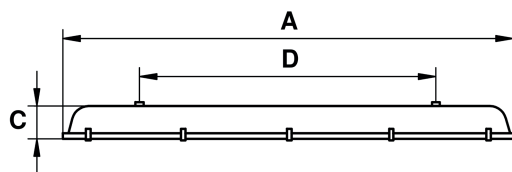

www.simotrade.hu

FELHASZNÁLÁSI TERÜLET

Az IP65-ös védettségű METAL LED SEP fénycsöves lámpatest család tökéletesen ellenálló porral, szennyeződéssel és nedvességgel szemben. Széleskörűen alkalmazható poros, párás helyiségek, üzemek, műhelyek, csarnokok, ipari létesítmények általános célú megvilágítására.

METAL LED SEP

ANYAG

Lámpatestház: festett acéllemez, fém rögzítő húzózárral.

Bura: edzett üveg.

Szerelvénytartó: fehérre festett acéllemez.

Tömítés: szilikon gumi profil.

Kábelbevezetés: műanyag tömszelencén keresztül.

BASE MATERIAL

Housing of the luminaire: painted steel body with metal clips.

Diffuser: tempered glass.

Gear tray: white painted steel sheet.

Gasket: silicone rubber profile.

Cable routing: through plastic cable gland.

RÖGZÍTÉS

A lámpatestek mennyezetre vagy függesztve szerelhetők.

INSTALLATION

The luminaires can be mounted onto ceilings or suspended.

Rendelési kód	Típus	Foglat	A (mm)	B (mm)	C (mm)	D (mm)	E (mm)	Súly (kg)
60 011 236 401	METAL-236 LED SEP	G13	1305	140	90	1095	65	7,1
60 011 158 103	METAL-158 LED SEP	G13	1605	140	90	1400	65	9,2
60 011 258 401	METAL-258 LED SEP	G13	1605	140	90	1400	65	9,2

Opciók:

60