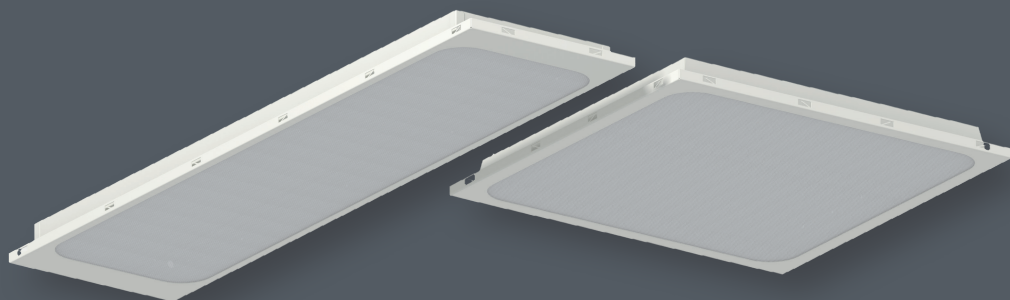

## FELHASZNÁLÁSI TERÜLET

Az AERIA ELLA lámpatestcsalád irodák, bankok, szállodák, középületek és folyosók általános célú megvilágítására alkalmas. A prizmás felületű burának köszönhetően, homogén és káprázásmentes megvilágítás érhető el.

## ANYAG

**Lámpatestház:** fehér színre porfestett acéllemez.

**Bura:** prizmás polikarbonát (PC) és opál fólia.

## MATERIAL

**Housing of luminaire:** white powder coated steel sheet.

**Diffuser:** prismatic polycarbonate (PC) and opal sheet.

## RÖGZÍTÉS

A lámpatest látszóbordás álmennyezetbe süllyeszhető.