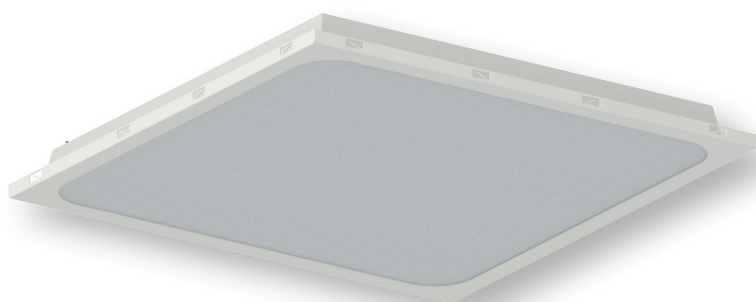

www.simotrade.hu

FELHASZNÁLÁSI TERÜLET

Az AERIA ELLA lámpatestcsalád irodák, bankok, szállodák, középületek és folyosók általános célú megvilágítására alkalmas. A prizmás felületű burának köszönhetően, homogén és káprázásmentes megvilágítás érhető el.

AERIA ELLA

ANYAG

Lámpatestház: fehér színre porfestett acéllemez.

Bura: prizmás polikarbonát (PC) és opál fólia.

MATERIAL

Housing of luminaire: white powder coated steel sheet.

Diffuser: prismatic polycarbonate (PC) and opal sheet.

RÖGZÍTÉS

A lámpatest látszóbordás álmennyezetbe süllyeszhető.

INSTALLATION

The luminaire can be recessed into false ceilings with visible grids.

Garancia 5 ÉV	LED	230V 50Hz	UGR <19	SDCM 3	CRI >80	CCT 4000K	IP 20			Ta 25°C	CE

Rendelési kód	Típus	LED Modulok fényárama (lm)	LED Modulok hatékonysága (lm/W)	Lámpatest fényárama (lm)	Lámpatest hatékonysága (lm/W)	LED Modulok teljesítménye (W)	Lámpatest fogyasztása (W)	A (mm)	B (mm)	C (mm)	Súly (kg)
60 103 055 503	AERIA ELLA-36	5830	194	4290	119	30	36	1495	295	50	6,9
60 000 055 507	AERIA ELLA-49	7790	195	5830	119	40	49	1495	295	50	6,9
60 000 055 508	AERIA ELLA-35	5840	195	4160	119	30	35	1195	295	50	5,7
60 103 055 505	AERIA ELLA-44	7240	190	5130	117	38	44	1195	295	50	5,7
60 103 314 502	AERIA ELLA-38	6080	184	4240	111	33	38	595	595	55	5,3
60 103 314 501	AERIA ELLA-48	7370	175	5170	108	42	48	595	595	55	5,3

Opciók:

10