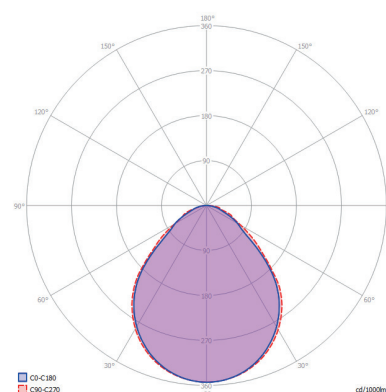

www.simotrade.hu

FELHASZNÁLÁSI TERÜLET

Az AERIA ELLA lámpatestcsalád irodák, bankok, szállodák, középületek és folyosók általános célú megvilágítására alkalmas. A prizmás felületű burának köszönhetően, homogén és káprázásmentes megvilágítás érhető el.

AERIA ELLA

ANYAG

Lámpatestház: fehér színre porfestett acéllemez.

Bura: prizmás polikarbonát (PC) és opál fólia.

MATERIAL

Housing of luminaire: white powder coated steel sheet.

Diffuser: prismatic polycarbonate (PC) and opal sheet.

RÖGZÍTÉS

A lámpatest látszóbordás álmennyezetbe süllyeszhető.

INSTALLATION

The luminaire can be recessed into false ceilings with visible grids.

Garancia 5 ÉV	LED	230V 50Hz	UGR <19	SDCM 3	CRI >80	CCT 4000K	IP 20			Ta 25°C	CE

Rendelési kód	Típus	LED Modulok fényárama (lm)	LED Modulok hatékonysága (lm/W)	Lámpatest fényárama (lm)	Lámpatest hatékonysága (lm/W)	LED Modulok teljesítménye (W)	Lámpatest fogyasztása (W)	A (mm)	B (mm)	C (mm)	Súly (kg)
60 103 055 503	AERIA ELLA-36	5830	194	4290	119	30	36	1495	295	50	6,9
60 000 055 507	AERIA ELLA-49	7790	195	5830	119	40	49	1495	295	50	6,9
60 000 055 508	AERIA ELLA-35	5840	195	4160	119	30	35	1195	295	50	5,7
60 103 055 505	AERIA ELLA-44	7240	190	5130	117	38	44	1195	295	50	5,7
60 103 314 502	AERIA ELLA-38	6080	184	4240	111	33	38	595	595	55	5,3
60 103 314 501	AERIA ELLA-48	7370	175	5170	108	42	48	595	595	55	5,3

Opciók:

10